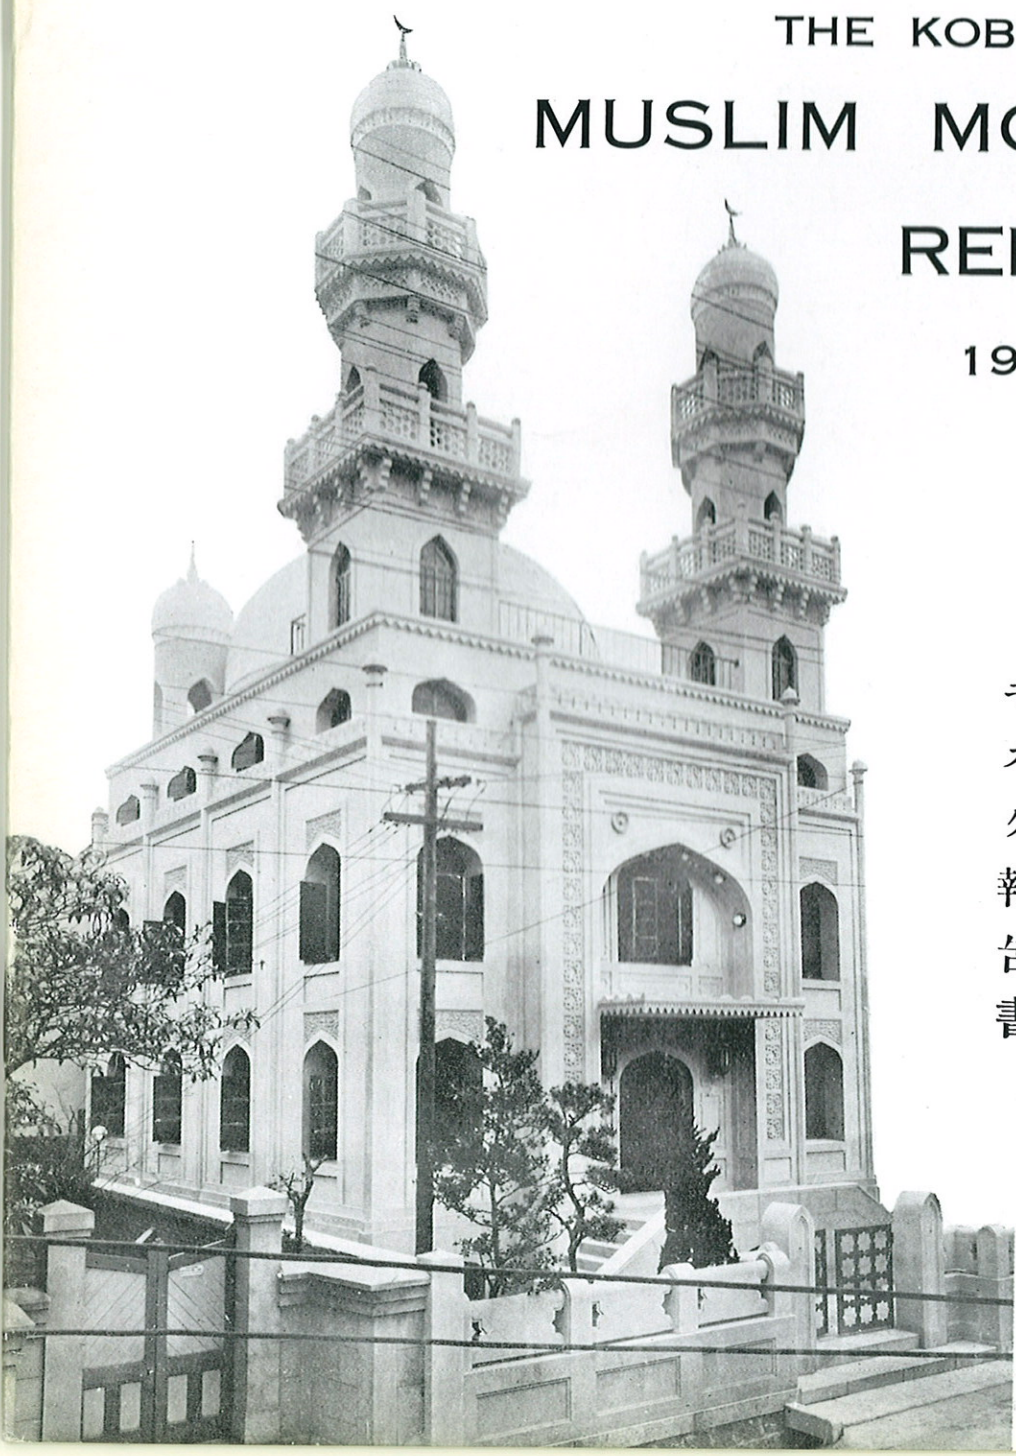

1935-6

神戸
モ
ス
リ
ム

モ
ス
ク
報
告
書

APRIL 30th 1936.

THE KOBE MUSLIM MOSQUE.

2-25-14. NAKAYAMATE - DORI

CHUO - KU, KOBE 650-0004

JAPAN